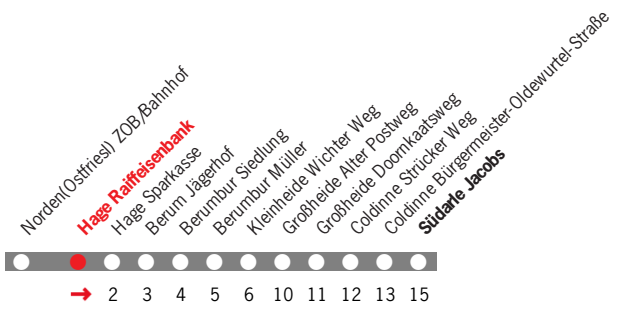

# 446

Gültig vom 27.08.2018 bis 07.12.2018.

Uhr	Montag - Freitag	Samstag
07	24 <sup>1</sup> <sub>a</sub> 50 <sub>b</sub>	
08	05 <sub>a</sub> 35 <sub>a</sub>	55
09	10 <sub>b</sub> 15 <sub>a</sub>	
12	33 <sub>a</sub>	
13	23 <sub>b</sub> 33 <sub>a</sub>	20
14	30 <sup>3</sup> <sub>a</sub>	
15	48 <sup>4</sup> <sub>c</sub>	
18	20 <sub>d</sub>	

- a = Mo - Fr; nicht 1. bis 12. Okt
- b = nicht täglich; 1. bis 12. Okt Mo - Fr; nicht 3. Okt
- c = Mo - Do; nicht 1. bis 11. Okt
- d = Mo - Fr; nicht 3. Okt

**Richtungen:**

- 1 = Großheide Grundschule
- 2 = Großheide Doornkaatsweg
- 3 = Großheide Alter Postweg
- 4 = Südarle Raiba